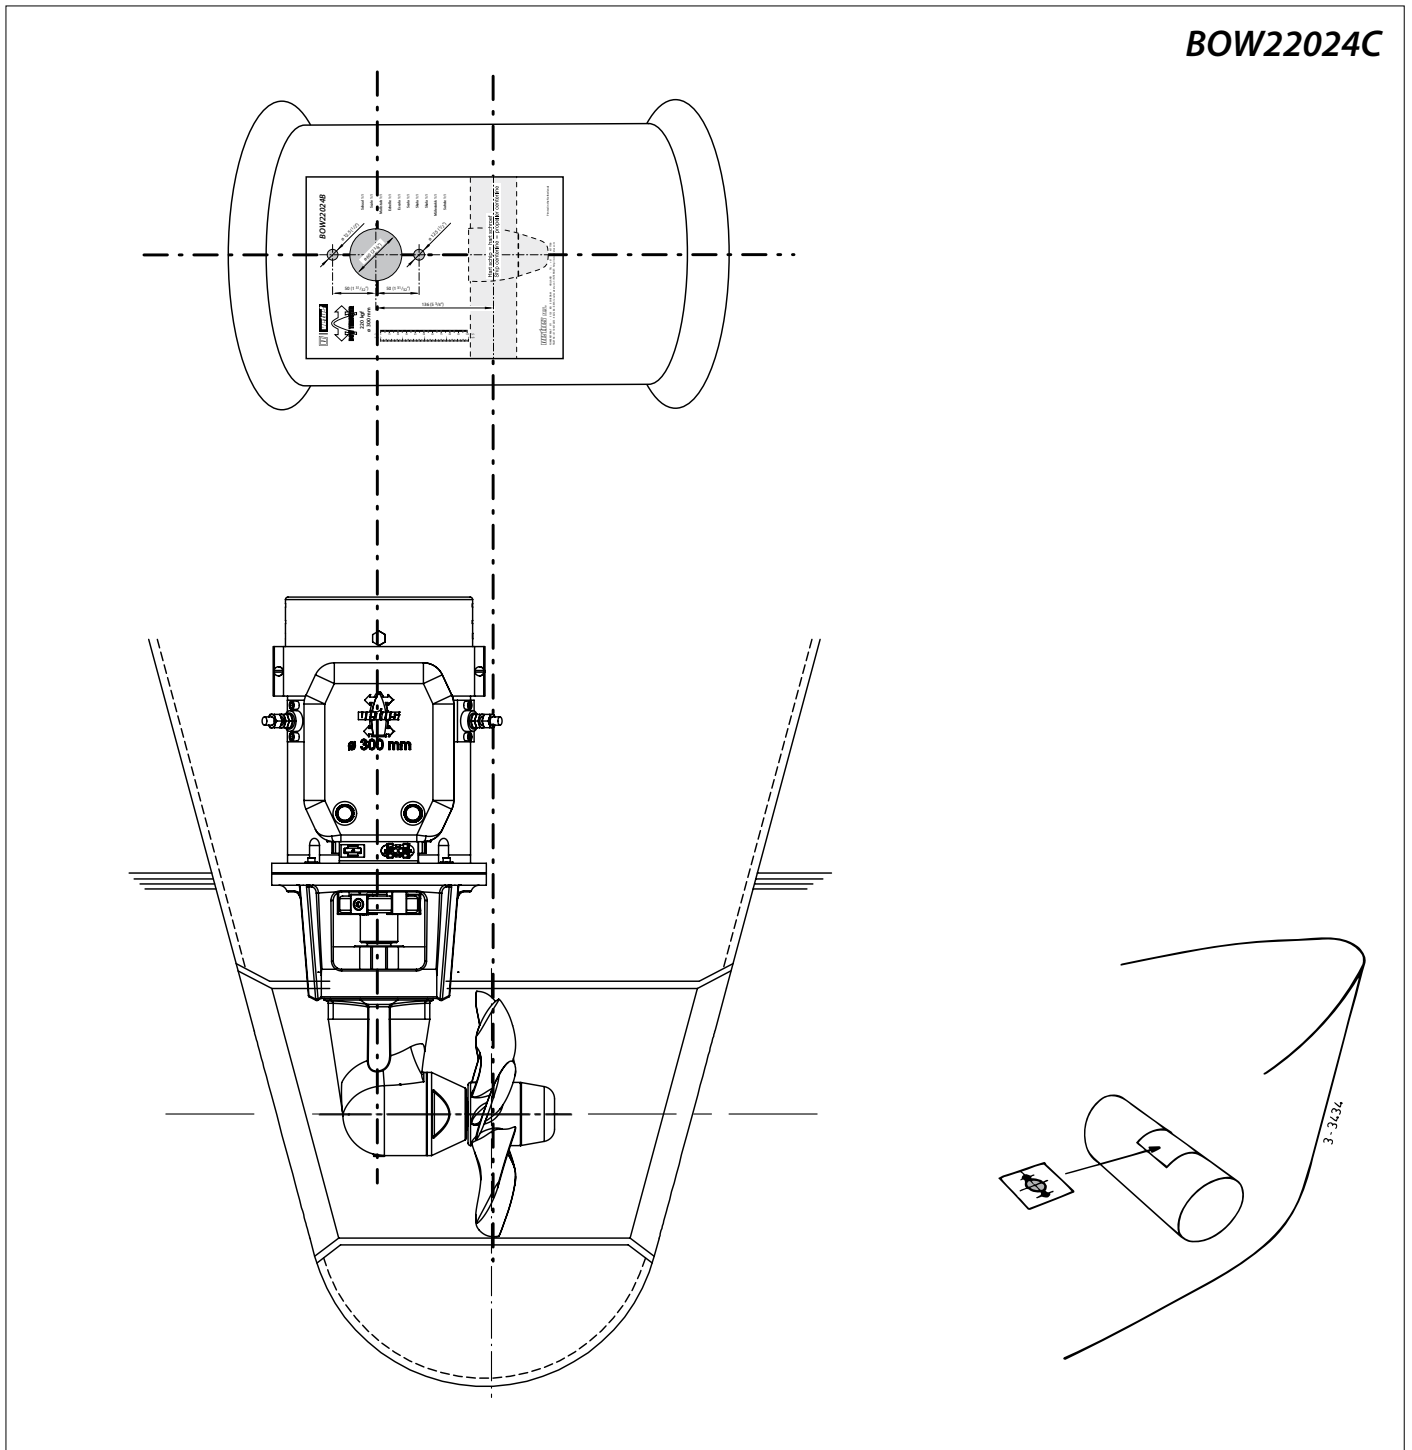

Boormal

Sagoma di trapano natura

Drill pattern

Skabelon

Bohrschablone

Borrjigg

Gabarit

Boresjablon

Plantilla de perforación

Poraussabluuna

BOW22024C

220 kgf
ø 300 mm

Schaal 1:1

Scale 1:1

Maßstab 1:1

Echelle 1:1

Escala 1:1

Scala 1:1

Skala 1:1

Skala 1:1

Målestokk 1:1

Suhde 1:1

Hart schip = hart schroef
Ship centerline = propeller centerline

Vetus n.v.