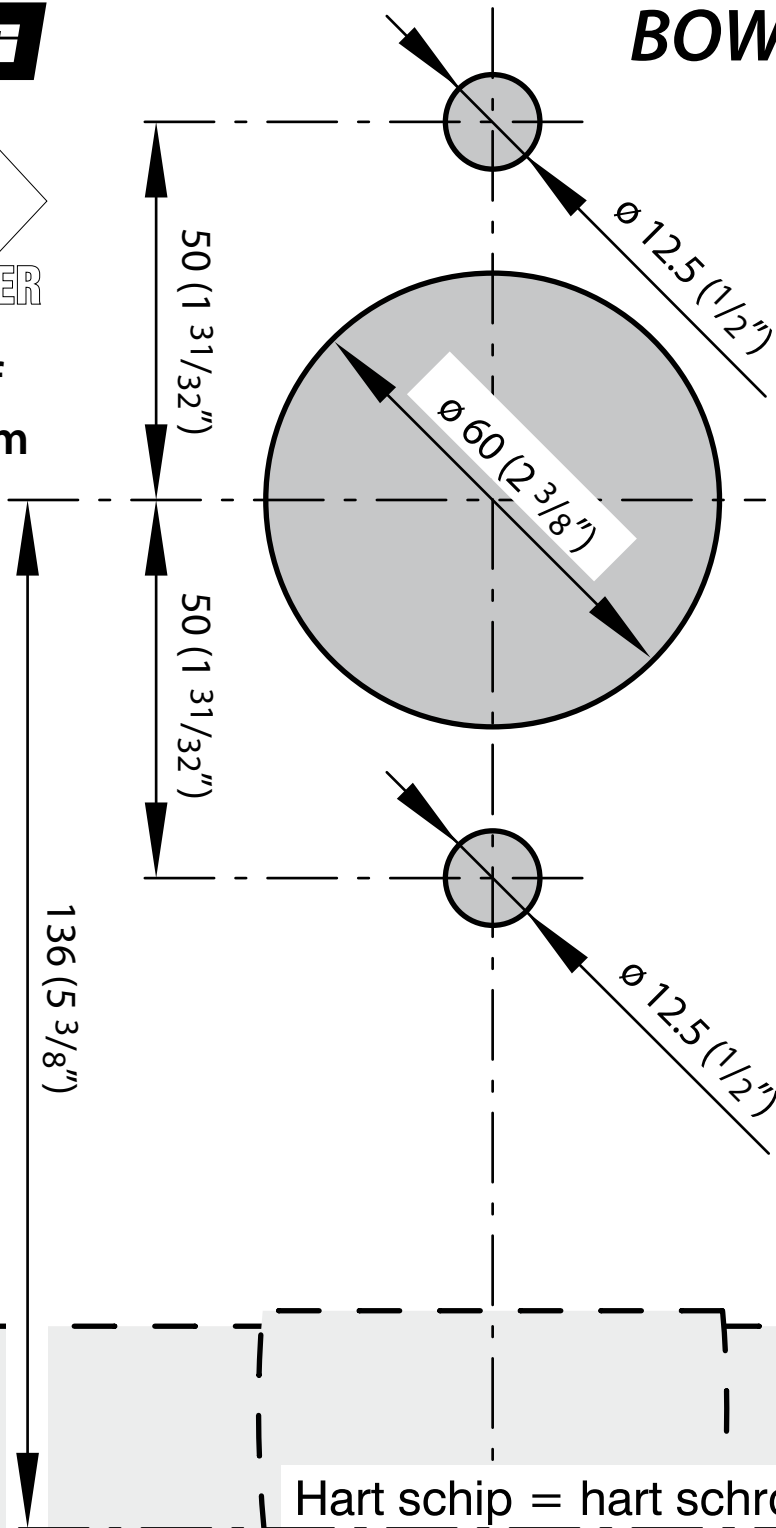

Boormal

Sagoma di trapano natura

Drill pattern

Skabelon

Bohrschablone

Borrjigg

Gabarit

Boresjablon

Plantilla de perforación

Poraussabluuna

BOW22024C

220 kgf
ø 300 mm

Schaal 1:1

Scale 1:1

Maßstab 1:1

Echelle 1:1

Escala 1:1

Scala 1:1

Skala 1:1

Skala 1:1

Målestokk 1:1

Suhde 1:1

Hart schip = hart schroef
Ship centerline = propeller centerline

Vetus n.v.