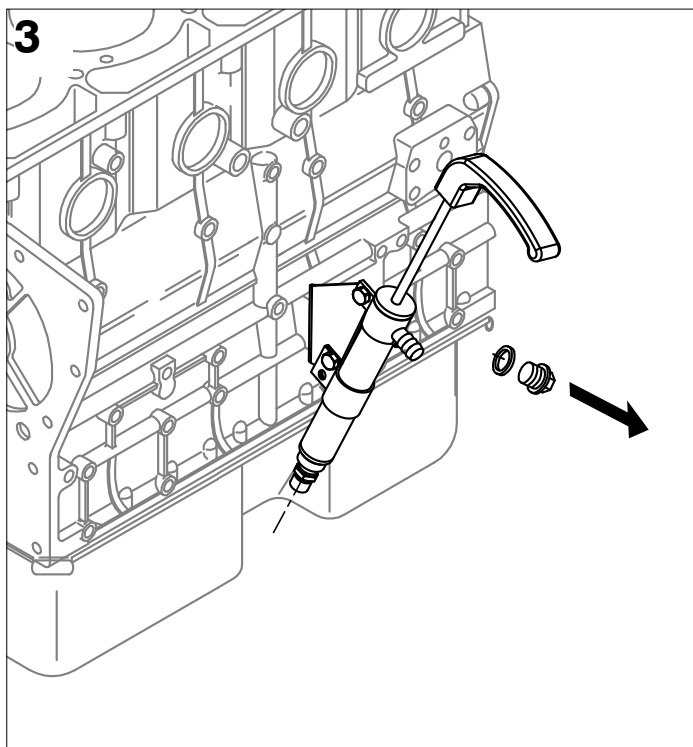

# Oil drain pump for DT4.70 & DTA4.85

08-00161

Installatie instructies  
Installation instructions  
Installationsvorschriften  
Instructions d'installation  
Instrucciones de instalación  
Istruzioni per l'installazione