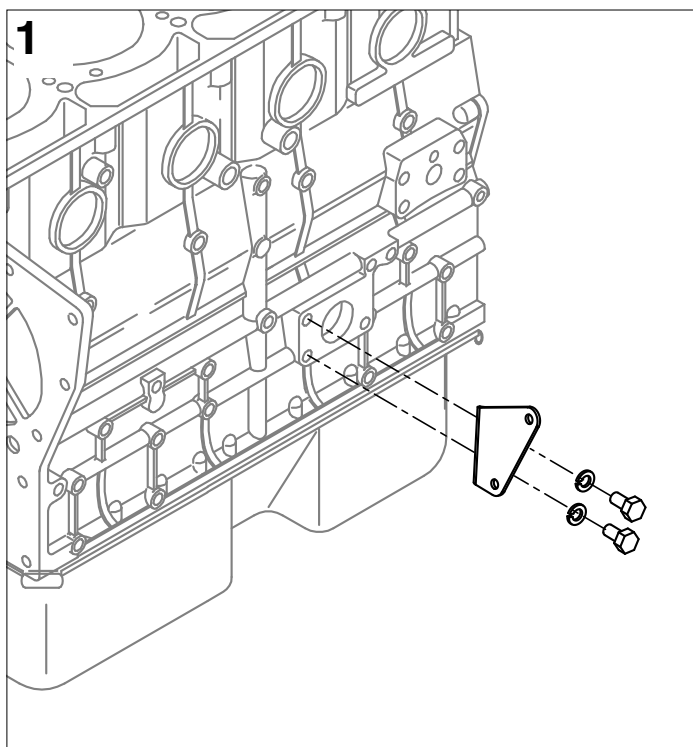

# Oil drain pump for DT4.70 & DTA4.85

08-00161

Installatie instructies  
Installation instructions  
Installationsvorschriften  
Instructions d'installation  
Instrucciones de instalación  
Istruzioni per l'installazione