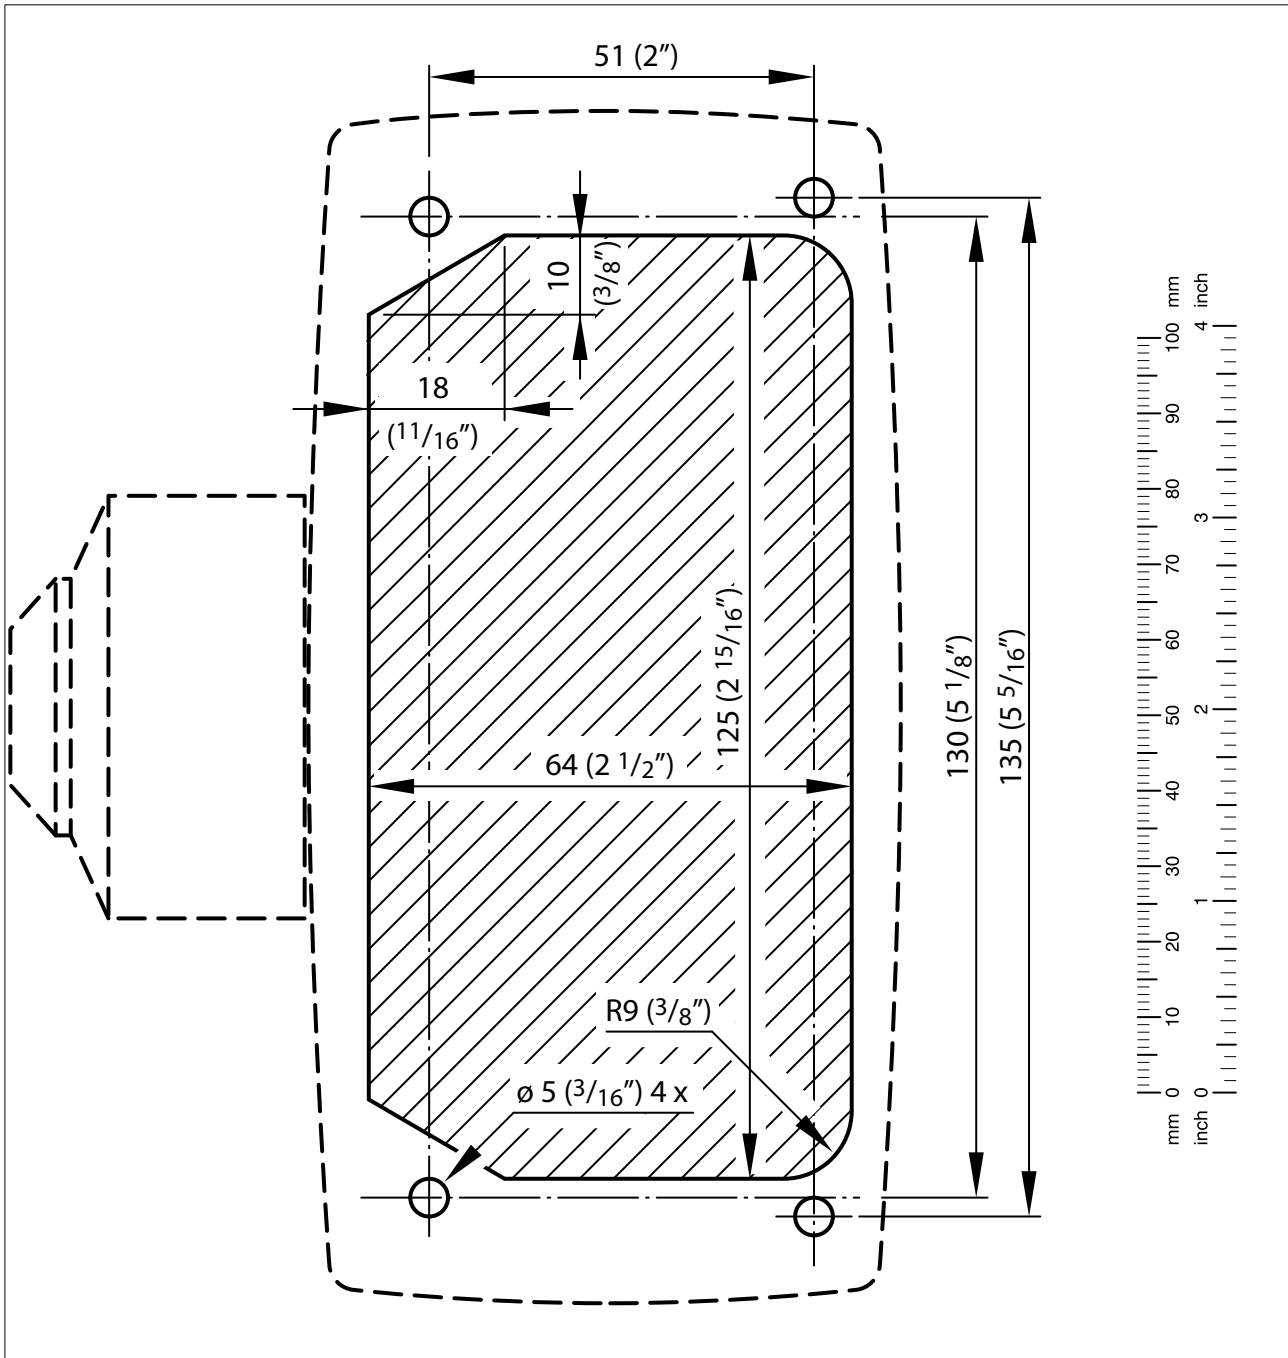

AFSTTOP

Boormal	Schaal 1:1
Drill pattern	Scale 1:1
Bohrschablone	Maßstab 1:1
Gabarit	Echelle 1:1
Plantilla de perforación	Escala 1:1
Dima di foratura	Scala 1:1

Vetus b.v.

FOKKERSTRAAT 571 - 3125 BD SCHIEDAM - HOLLAND - TEL.: +31 10 4377700
TELEFAX: +31 10 4372673 - 4621286 - E-MAIL: sales@vetus.nl - INTERNET: <http://www.vetus.com>